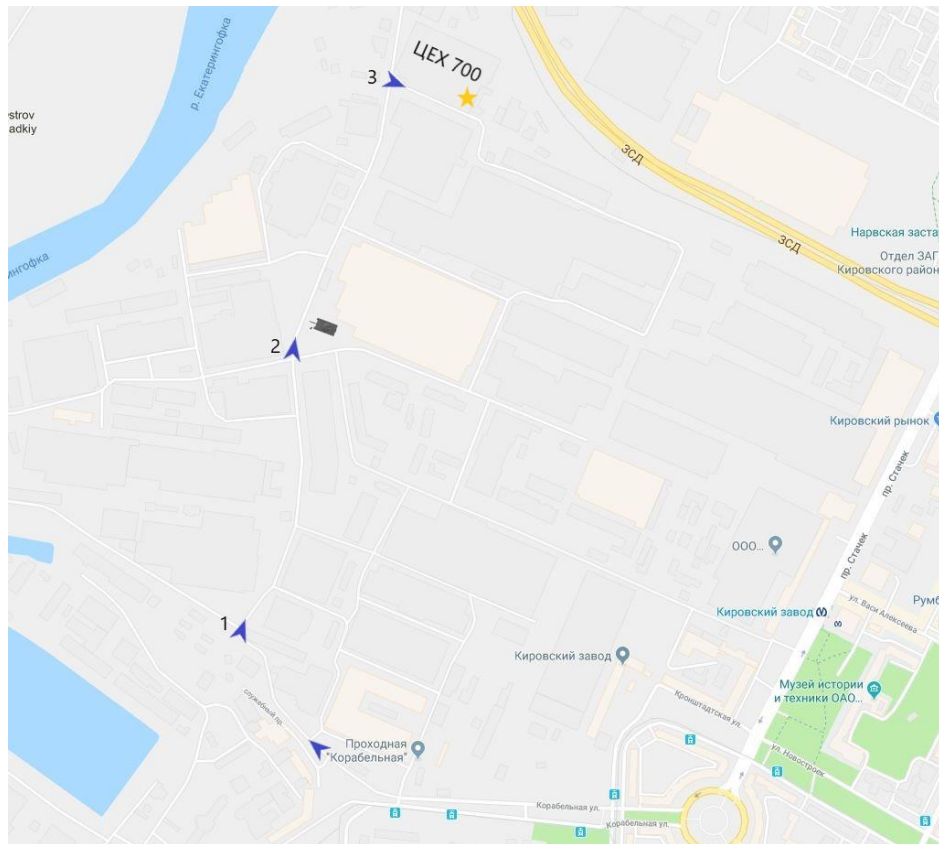

Схема проезда в ООО "МЗ№5"

для грузового транспорта от проходной с ул. Корабельная

РАЗМЕХИВ ПЕСКА
МЕТАЛЛА
8 (812) 932-07-36